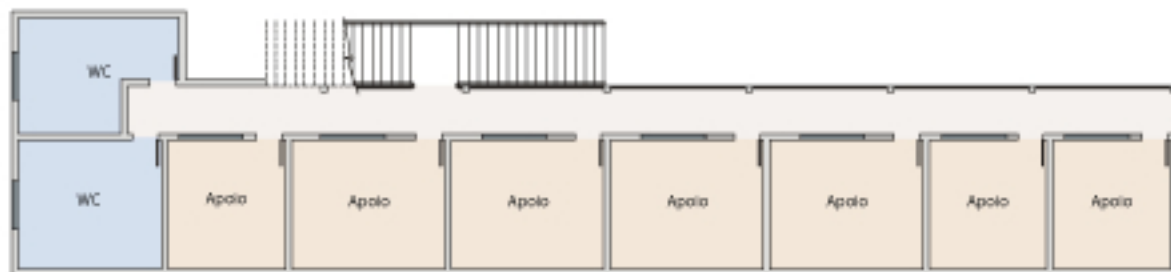

CENTRO DE EVENTOS. PAVIMENTO INTERMEDIÁRIO

SALA	PAVIMENTO	DIMENSÕES	ÁREA	PÉ DIREITO	AUDITÓRIO	ESPINHA	U
SUIÇA	TÉRREO	24.70 X 13.00	321.10	4.55	400	250	200
LUCERNA	TÉRREO	13.00 X 7.00	91.00	4.55	100	54	36
VEVEY	TÉRREO	8.70 X 3.80	33.06	2.50	36	24	21
FOYER I	TÉRREO	21.40 X 5.40	115.56	4.55	-	-	-
GENEVA	SUPERIOR	20.00 X 8.60	172.00	4.05	200	140	50
ZURIQUE	SUPERIOR	16.60 X 13.00	215.80	4.05	260	160	100
FRIBURGO	SUPERIOR	13.00 X 7.00	91.00	3.90	100	54	36
BADEN	SUPERIOR	7.70 X 4.10	31.57	3.00	36	24	21
FOYER II	SUPERIOR	27.40 X 5.40	147.96	4.20	-	-	-