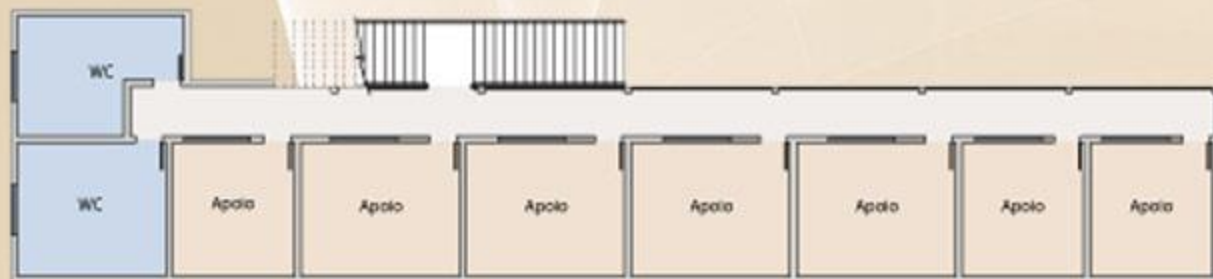

Sala Genebra

Até 200 pessoas em auditório

Salas Lucerna e Friburgo

Até 100 pessoas em auditório

Lobbies amplos e confortáveis

Spazio do Vale, requinte e sofisticação

O **Spazio do Vale** é um charmoso refúgio para o Happy Hour junto à lareira e também para apreciar do alto uma vista espetacular do resort, proporcionando captar a magia das paisagens em volta. Capacidade de até **100 pessoas**, para festas, confraternizações e coquetéis.

Soluções **sob medida** para eventos

O Vale Suíço Resort Hotel oferece soluções sob medida para seu evento, de coffee-breaks a festas temáticas.

www.valesuico.com.br

Centro de Eventos - Pavimento Térreo

Centro de Eventos - Pavimento Intermediário

SALA	PAVIMENTO	DIMENSÕES	ÁREA	PÉ DIREITO	AUDITÓRIO	ESPINHA	U
SUÇA	Inferior	24.50 X 13.00	318.50	4.55	400	250	200
LUCERNA	Inferior	13.00 X 6.95	90.35	4.55	100	54	36
VEVEY	Inferior	8.60 X 3.75	32.25	2.50	36	24	21
FOYER I	Inferior	20.10 X 5.08	102.10	4.55	-	-	-
GENEBRA	Térreo	19.90 X 8.56	170.34	4.05	200	140	50
ZURIQUE	Térreo	16.60 X 13.00	215.80	4.05	260	160	100
FRIBURGO	Térreo	13.00 X 6.85	89.05	3.90	100	54	36
BADEN	Térreo	7.64 X 4.08	31.17	3.00	36	24	21
FOYER II	Térreo	27.33 X 5.34	145.94	4.20	-	-	-

Centro de Eventos - Pavimento Superior

SALA	PAVIMENTO	DIMENSÕES	ÁREA	PE DIREITO	AUDITÓRIO	ESPIRRA	U
SUÇA	Inferior	24,50 X 13,00	318,50	4,55	400	250	200
LUCERNA	Inferior	13,00 X 6,95	90,35	4,55	100	54	36
VEVEY	Inferior	8,60 X 3,75	32,25	2,50	36	24	21
FOYER I	Inferior	20,10 X 5,08	102,30	4,55	-	-	-
GENEBRA	Térreo	19,90 X 8,56	170,34	4,05	200	140	50
ZURIQUE	Térreo	16,60 X 13,00	215,80	4,05	260	160	100
FRIBURGO	Térreo	13,00 X 6,85	89,05	3,90	100	54	36
BADEN	Térreo	7,64 X 4,08	31,17	3,00	36	24	21
FOYER II	Térreo	27,33 X 5,34	145,94	4,20	-	-	-